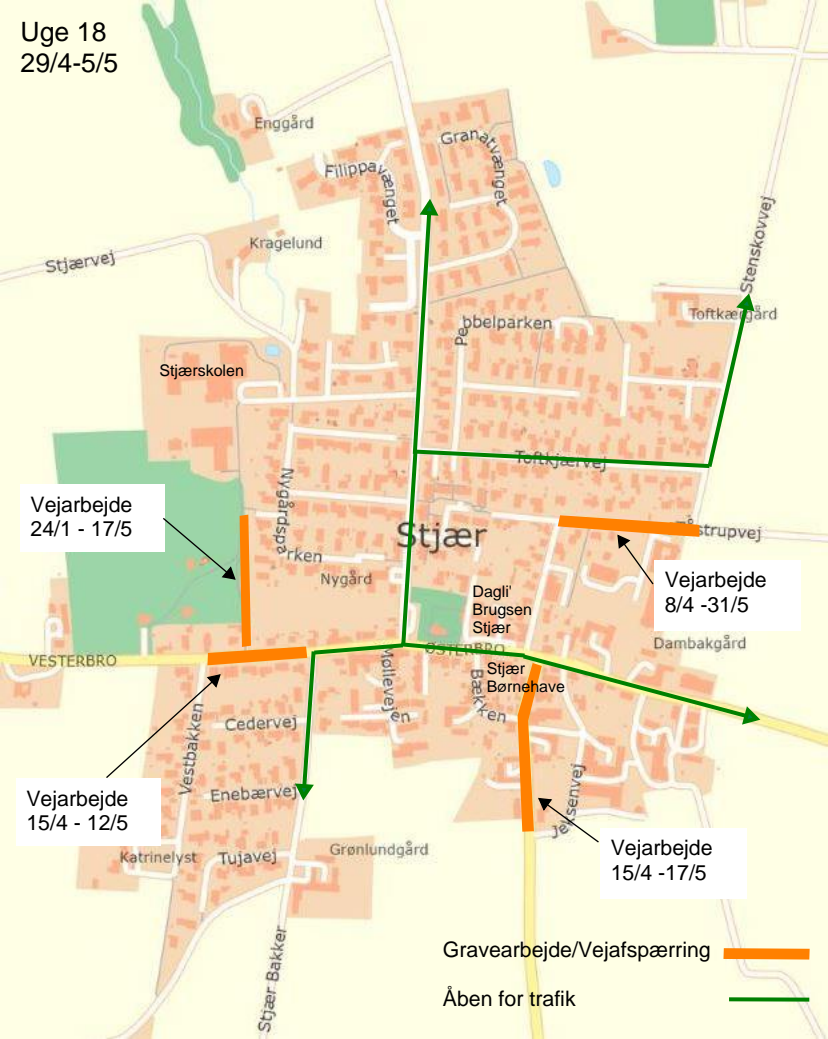

Uge 18
29/4-5/5

Vejarbejde
24/1 - 17/5

Vejarbejde
8/4 - 31/5

Vejarbejde
15/4 - 12/5

Vejarbejde
15/4 - 17/5

Gravearbejde/Vejafspærring

Åben for trafik