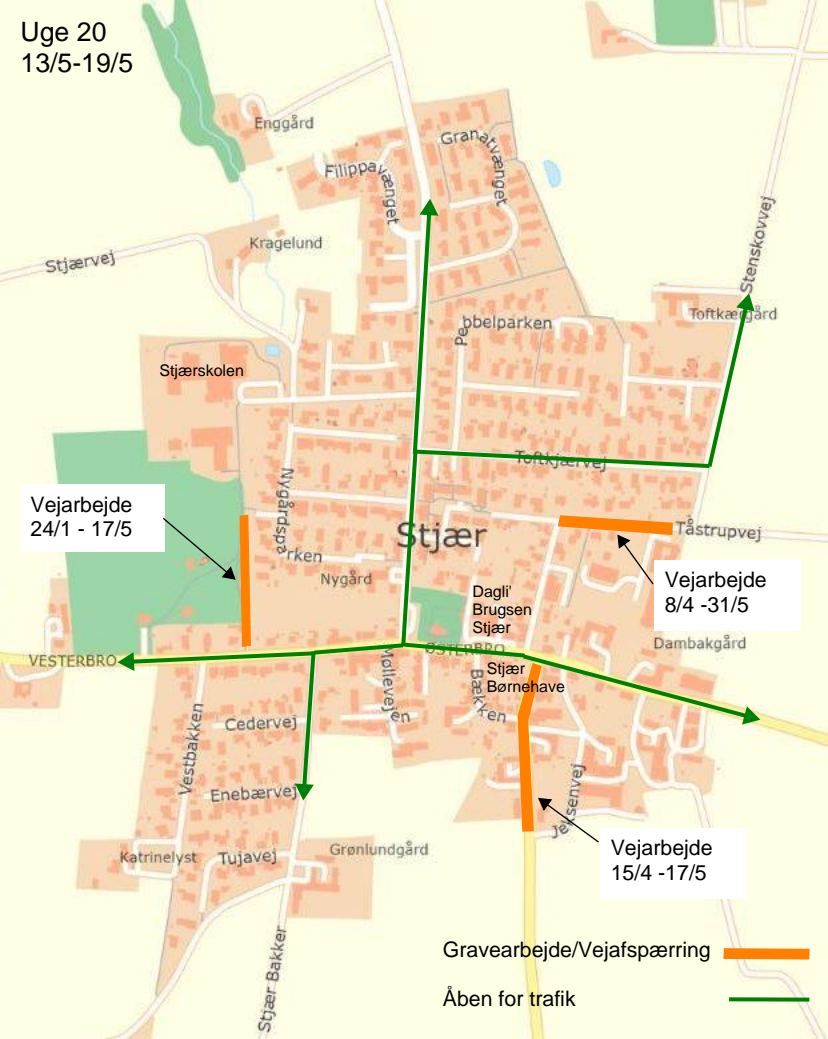

Uge 20  
13/5-19/5

Vejarbejde  
24/1 - 17/5

Vejarbejde  
8/4 - 31/5

Vejarbejde  
15/4 - 17/5

Gravearbejde/Vejafspærring

Åben for trafik