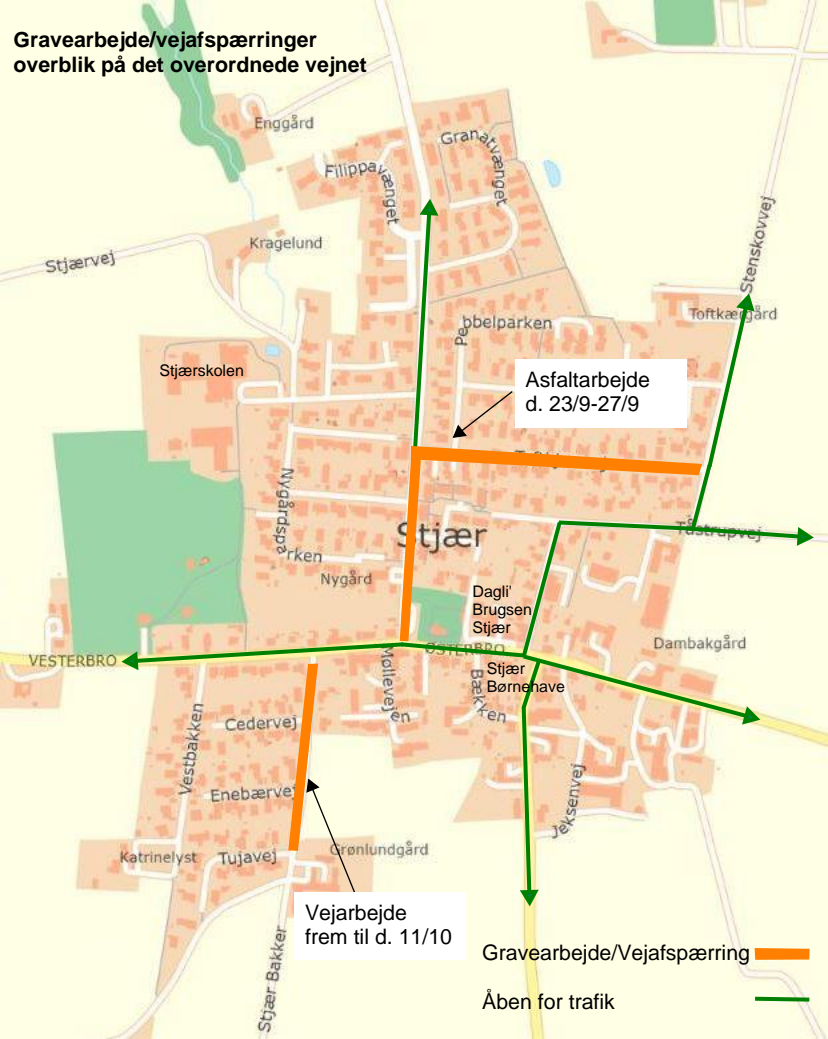

Gravearbejde/vejafspærringer overblik på det overordnede vejnet

Asfaltarbejde
d. 23/9-27/9

Vejarbejde
frem til d. 11/10

Gravearbejde/Vejafspærring

Åben for trafik

VESTERBRO

Stenskovvej

Stjærvej

Stjær

Tønderupvej

Dambakgård

Stjær Børnehaven

Vestbakken

Cedervej

Enebærve

Katrinelyst

Tujavej

Grønlundgård

Stjær Bakker

Møllevej

Jøksenvej

Dagli' Brugsen Stjær

Nygårdsparken

Nygård

ØSTERBRO

Stjær Børnehaven

Stjær Børnehaven

Stjær Børnehaven

Stjær Børnehaven

Stjær Børnehaven

Stjær Børnehaven

Stjær Børnehaven